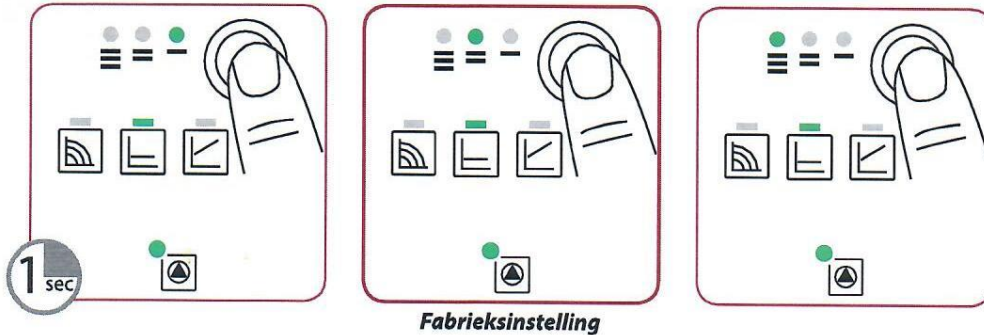

Wilo Para

Regelingstype instellen

- Controleer of de pomp is vergrendeld (knipperende LEDs) en ontgrendel indien nodig (bedieningstoets 8 seconden indrukken).
- Wijzig het gewenste regelingstype. Door de bedieningstoets 1 seconde in te drukken wordt het volgende regelingstype geselecteerd.
- Vergrendel de pomp door de bedieningstoets 8 seconden in te drukken (continue brandende LEDs).

 **Meldingsweergave**
LED brandt groen in normaal bedrijf, LED brandt/knipert bij storing.

 **Verschildruk constant ($\Delta p-c$) (I, II, III)**
De regeling houdt de ingestelde opvoerhoogte constant, onafhankelijk van het getransporteerde debiet.
Dit regelingstype wordt geadviseerd bij vloerverwarming.

 1-6 groepen  7+ groepen

 **Constant toerental (I, II, III)**
De pomp loopt op drie vooraf aangegeven niveaus op een constant toerental.

 **Verschildruk variabel ($\Delta p-v$) (I, II, III)**
De pomp reduceert de opvoerhoogte tot de helft bij een dalend debiet in het leidingnet.