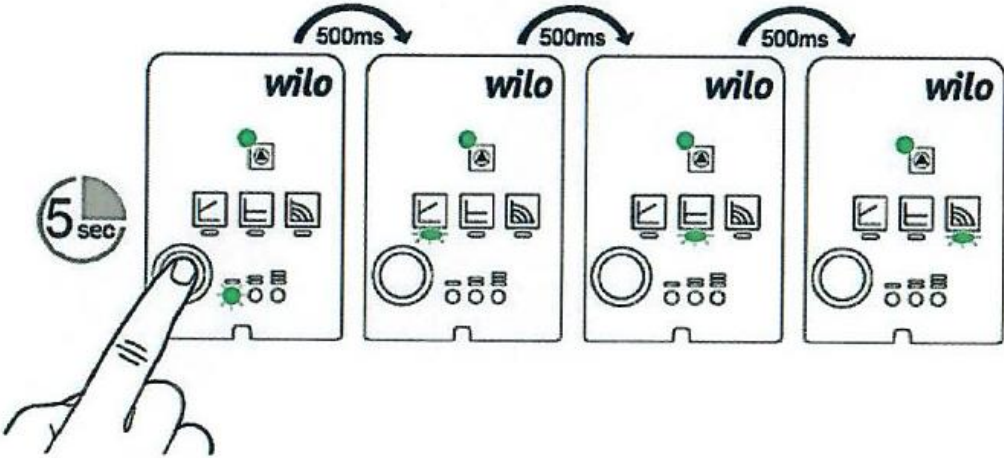

Wilo Para

Regelingstype instellen

- Controleer of de pomp is vergrendeld (knipperende LEDs) en ontgrendel indien nodig (bedieningstoets 8 seconden indrukken).
- Wijzig het gewenste regelingstype. Door de bedieningstoets 1 seconde in te drukken wordt het volgende regelingstype geselecteerd.
- Vergrendel de pomp door de bedieningstoets 8 seconden in te drukken (continue brandende LEDs).

 1-6 groepen  7+ groepen

 **Constant toerental (I, II, III)**
De pomp loopt op drie vooraf aangegeven niveaus op een constant toerental.

 **Verschildruk variabel ($\Delta p-v$) (I, II, III)**
De pomp reduceert de opvoerhoogte tot de helft bij een dalend debiet in het leidingnet.

Storingsmeldingen

LED (▲)	Storingen	Oorzaken	Oplossing
Continue groen	Geen storingen, pomp draait normaal	-	-
Continue rood	Blokking	Rotor geblokkeerd	Handmatige herstart activeren
	Contact/wikkeling	Wikkeling defect	
Knippert rood	Onder-/overspanning	Te geringe/hoge netzijdige spanningsvoorziening	Netspanning en gebruiksomstandigheden controleren
	Overtemperatuur module	Binnenruimte module te warm	
	Kortsluiting	Te hoge motorstroom	
Knippert rood/groen	Generatorbedrijf	Hydraulisch systeem van de pomp wordt doorstroomd, maar de pomp heeft geen netspanning	Netspanning, hoeveelheid water en waterdruk en omgevingsomstandigheden controleren
	Droogloop	Lucht in de pomp	
	Overbelasting	Motor draait stroef. Pomp wordt buiten de specificatie gebruikt. Het toerental is lager dan in normaal bedrijf	
Geen LED	Geen voeding	Pomp is niet aangesloten op netspanning Watertemperatuur is hoger dan 55 °C	Controleer de voedingskabel Stel de thermostaatknop op een lagere temperatuur in, wacht tot het systeem is afgekoeld.

Wilo Para

Ontluchtingsroutine

Handmatige herstart

Vergrendel/ontgrendel functie