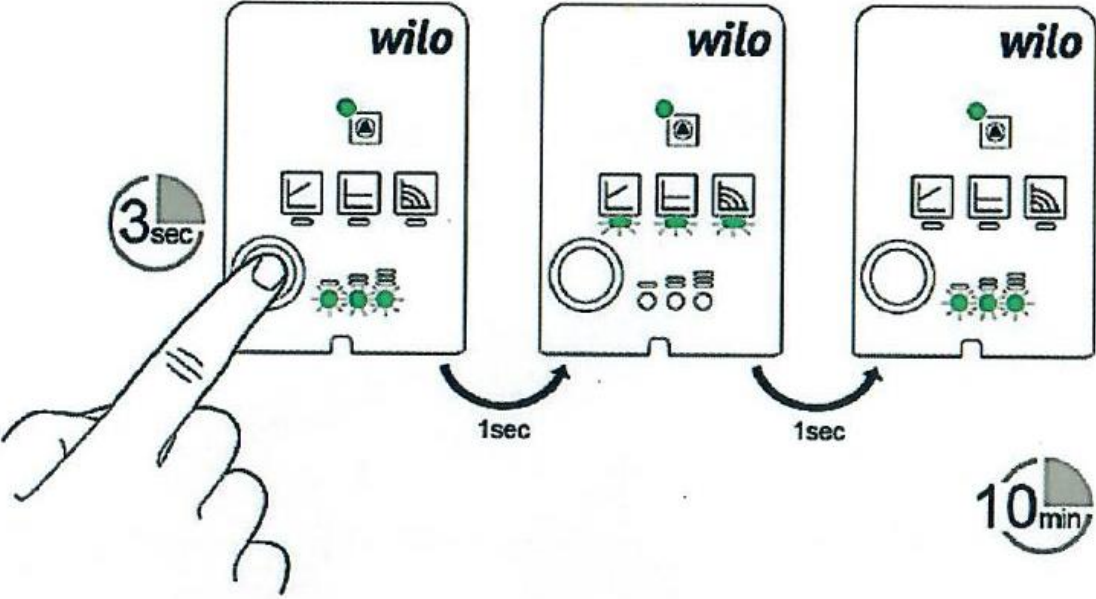

Wilo Para

Regelingstype instellen

- Controleer of de pomp is vergrendeld (knipperende LEDs) en ontgrendel indien nodig (bedieningstoets 8 seconden indrukken).
- Wijzig het gewenste regelingstype. Door de bedieningstoets 1 seconde in te drukken wordt het volgende regelingstype geselecteerd.
- Vergrendel de pomp door de bedieningstoets 8 seconden in te drukken (continue brandende LEDs).

 **Meldingsweergave**
LED brandt groen in normaal bedrijf, LED brandt/knipert bij storing.

 **Verschildruk constant ($\Delta p-c$) (I, II, III)**
De regeling houdt de ingestelde opvoerhoogte constant, onafhankelijk van het getransporteerde debiet.
Dit regelingstype wordt geadviseerd bij vloerverwarming.

 1-6 groepen  7+ groepen

 **Constant toerental (I, II, III)**
De pomp loopt op drie vooraf aangegeven niveaus op een constant toerental.

 **Verschildruk variabel ($\Delta p-v$) (I, II, III)**
De pomp reduceert de opvoerhoogte tot de helft bij een dalend debiet in het leidingnet.

Wilo Para

Ontluchtingsroutine

Handmatige herstart

Vergrendel/ontgrendel functie