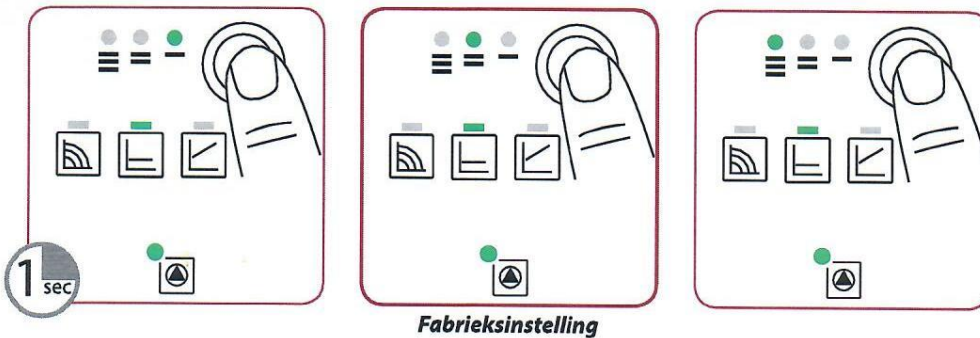

Wilo Para

Regelingstype instellen

- Controleer of de pomp is vergrendeld (knipperende LEDs) en ontgrendel indien nodig (bedieningstoets 8 seconden indrukken).
- Wijzig het gewenste regelingstype. Door de bedieningstoets 1 seconde in te drukken wordt het volgende regelingstype geselecteerd.
- Vergrendel de pomp door de bedieningstoets 8 seconden in te drukken (continue brandende LEDs).

Meldingsweergave

LED brandt groen in normaal bedrijf, LED brandt/knipert bij storing.

Verschildruk constant ($\Delta p-c$) (I, II, III)

De regeling houdt de ingestelde opvoerhoogte constant, onafhankelijk van het getransporteerde debiet. **Dit regelingstype wordt geadviseerd bij vloerverwarming.**

● 1-6 groepen ● 7+ groepen

Constant toerental (I, II, III)

De pomp loopt op drie vooraf aangegeven niveaus op een constant toerental.

Verschildruk variabel ($\Delta p-v$) (I, II, III)

De pomp reduceert de opvoerhoogte tot de helft bij een dalend debiet in het leidingnet.