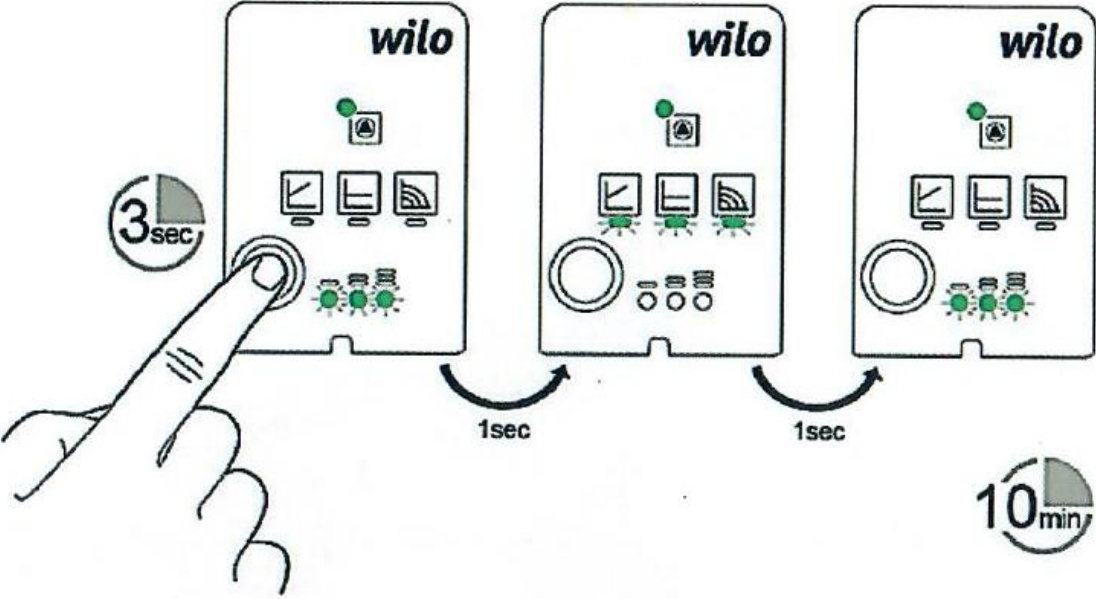

Wilo Para

Regelingstype instellen

- Controleer of de pomp is vergrendeld (knipperende LEDs) en ontgrendel indien nodig (bedieningstoets 8 seconden indrukken).
- Wijzig het gewenste regelingstype. Door de bedieningstoets 1 seconde in te drukken wordt het volgende regelingstype geselecteerd.
- Vergrendel de pomp door de bedieningstoets 8 seconden in te drukken (continue brandende LEDs).

Meldingsweergave

LED brandt groen in normaal bedrijf, LED brandt/knipert bij storing.

Verschildruk constant ($\Delta p-c$) (I, II, III)

De regeling houdt de ingestelde opvoerhoogte constant, onafhankelijk van het getransporteerde debiet. **Dit regelingstype wordt geadviseerd bij vloerverwarming.**

● 1-6 groepen ● 7+ groepen

Constant toerental (I, II, III)

De pomp loopt op drie vooraf aangegeven niveaus op een constant toerental.

Verschildruk variabel ($\Delta p-v$) (I, II, III)

De pomp reduceert de opvoerhoogte tot de helft bij een dalend debiet in het leidingnet.

Wilo Para

Ontluchtingsroutine

Handmatige herstart

Vergrendel/ontgrendel functie