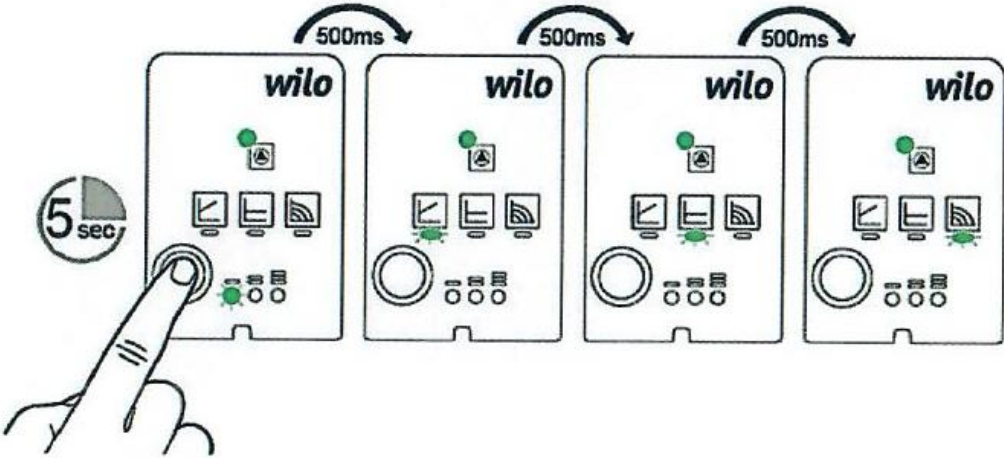

Wilo Para

Regelingstype instellen

- Controleer of de pomp is vergrendeld (knipperende LEDs) en ontgrendel indien nodig (bedieningstoets 8 seconden indrukken).
- Wijzig het gewenste regelingstype. Door de bedieningstoets 1 seconde in te drukken wordt het volgende regelingstype geselecteerd.
- Vergrendel de pomp door de bedieningstoets 8 seconden in te drukken (continue brandende LEDs).

Storingsmeldingen

LED (▲)	Storingen	Oorzaken	Oplossing
Continue groen	Geen storingen, pomp draait normaal	-	-
Continue rood	Blokking	Rotor geblokkeerd	Handmatige herstart activeren
	Contact/wikkeling	Wikkeling defect	
Knippert rood	Onder-/overspanning	Te geringe/hoge netzijdige spanningsvoorziening	Netspanning en gebruiksomstandigheden controleren
	Overtemperatuur module	Binnenruimte module te warm	
	Kortsluiting	Te hoge motorstroom	
Knippert rood/groen	Generatorbedrijf	Hydraulisch systeem van de pomp wordt doorstroomd, maar de pomp heeft geen netspanning	Netspanning, hoeveelheid water en waterdruk en omgevingsomstandigheden controleren
	Droogloop	Lucht in de pomp	
	Overbelasting	Motor draait stroef. Pomp wordt buiten de specificatie gebruikt. Het toerental is lager dan in normaal bedrijf	
Geen LED	Geen voeding	Pomp is niet aangesloten op netspanning Watertemperatuur is hoger dan 55 °C	Controleer de voedingskabel Stel de thermostaatknop op een lagere temperatuur in, wacht tot het systeem is afgekoeld.

Wilo Para

Ontluchtingsroutine

Handmatige herstart

Vergrendel/ontgrendel functie